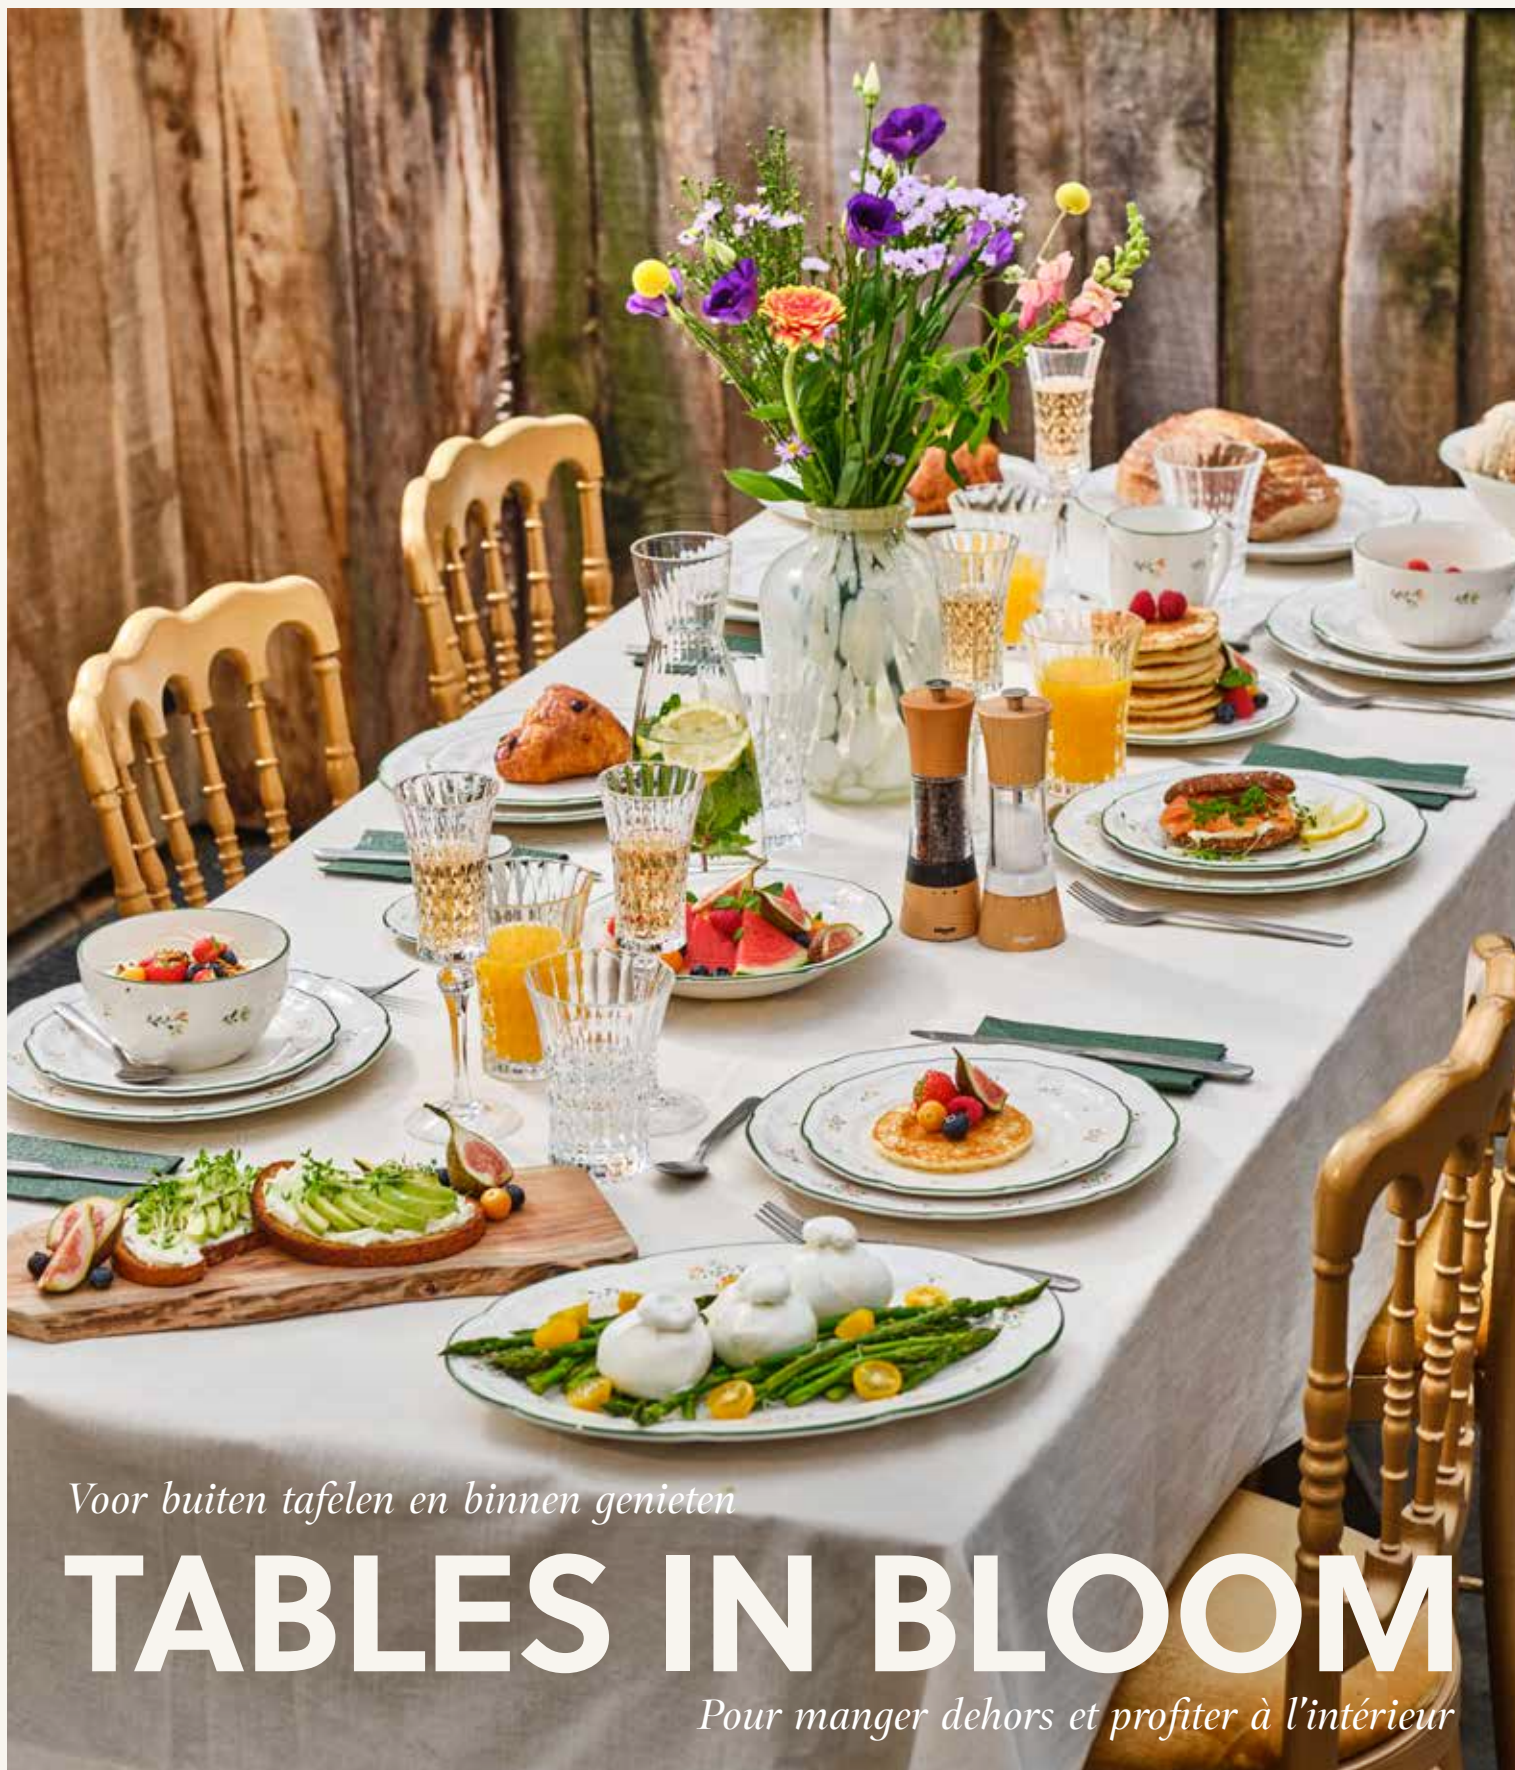

verthus
de winkel voor 't leven

Edewallestraat 94 · 8610 Kortemark · 051 65 01 69

www.verthus.be

Verthus viert Moederdag!

Kom langs in het weekend van 8, 9 en 10 mei
en ontvang een goodiebag boordevol handige
keukengadgets

bij aankoop vanaf €50,- op de afdelingen huishoud en
elektro.

Voor buiten tafelen en binnen genieten

TABLES IN BLOOM

Pour manger dehors et profiter à l'intérieur