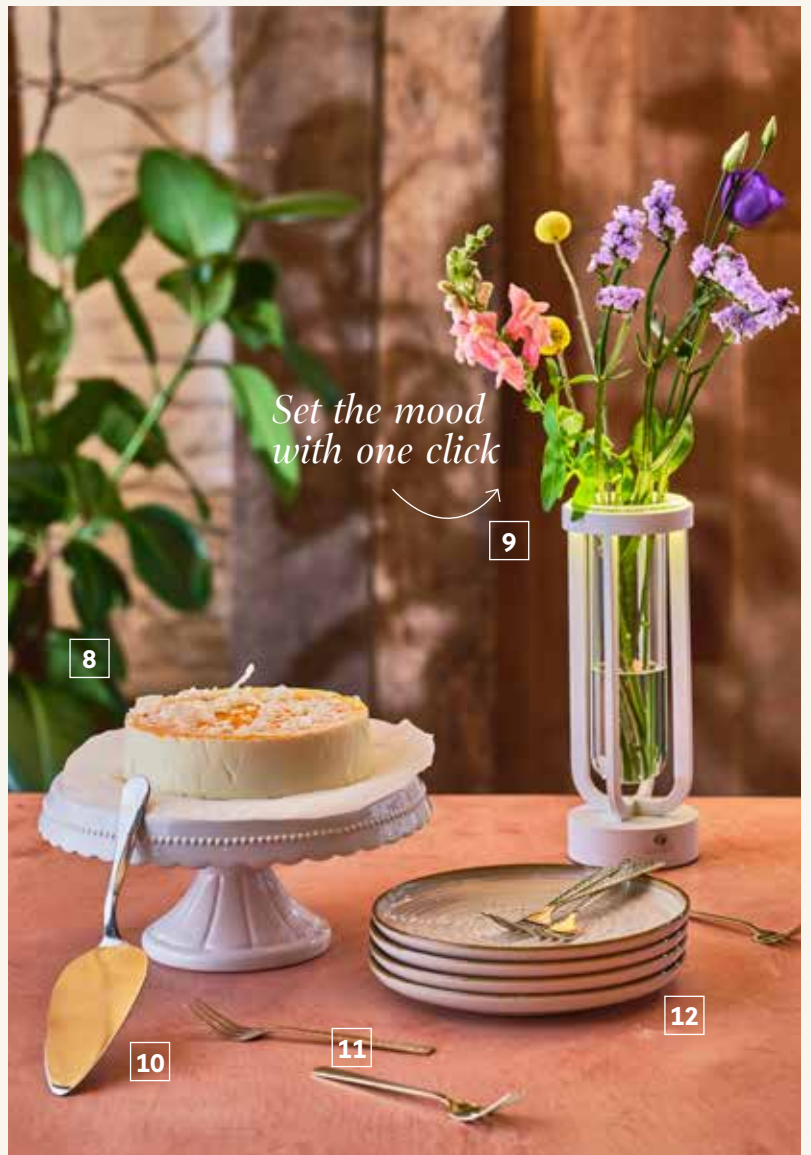

Sweet endings

- 1 Skyline schenkkkan | carafe 1 L €57,50
- 2 Moro melkopschuimer | mousseur à lait €21,50
- 3 Isolate thee glas | tasse à thé 25 cl €15,95 set 2
  Ø 8,5 x h 11 cm
- 4 Isolate koffieglass | gobelet 35 cl €14,50 set 2
  Ø 7,5 x h 12,5 cm
- 5 Isolate koffieglass | verre à café 16 cl €11,50 set 2
  Ø 8,5 x h 9 cm
- 6 Theepot lichtgrijs | théière gris clair 1 L €24,95
  gietijzer | fonte
- 7 Moka exclusive induction koffiemaker €87,50
  6 tassen | induction cafetière
- 8 Vintage taartschotel | plat à tarte €31,50
  Ø 23 x h 12 cm
- 9 Florence tafellamp-vaas €79,95
  lampe de table-vase
  Ø 9 x h 26 cm
- 10 Jasmine taartschep | pelle à tarte €4,95
- 11 Felicity vintage gebakvorken €19,50 set 6
  martele fourchettes à gâteau
- 12 Baltic vanilla dessertbord | assiette dessert €4,50
  Ø 20 cm
- 13 Pyramid etagere | étagère €12,95
  Ø 23,5 x h 31,5 cm
- 14 Pyramid etagere | étagère €9,95
  Ø 27 x h 20,5 cm

8

9

10

11

12