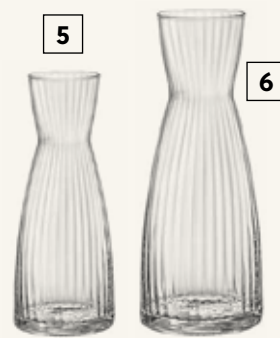

Elektrische peper-zoutmolen mini
Moulin poivre-sel mini électrique
€22.95

AMEFA

- 1 Pizza vork | fourchette **€18,95** set 6
- 2 Pizza mes | couteau **€21,50** set 6
- 3 Spinetto pizzaschaar
  ciseaux à pizza 24,8 x 11,7 cm **€13,95**
- 4 Aromapour oliefles
  bouteille à huile 30 cl grijs **€44,95** set 2

EXCLUSIVA

- 5 Karaf | broc 50 cl **€7,25**
- 6 Karaf | broc 1L **€9,95**
- 7 Wijnglas | verre à vin 37,4 cl **€21,50** set 4
- 8 Wijnglas | verre à vin 53,5 cl **€22,95** set 4
- 9 Champagneglas
  flute à champagne 25,5 cl **€22,50** set 4

10 Likeurglas | verre liqueur 21,5 cl **€9,95** set 4

11 Tumbler | gobelet fh 50 cl **€12,95** set 4

12 Tumbler | gobelet fb 35,5 cl **€11,50** set 4

13 Elektrische peper-zoutmolen mini
moulin poivre-sel mini électrique **€22,95**
■ ■ ■ ■

FRUITY CITRON

14 Quiche schotel | moule à quiche **€32,95**
Ø 26 x h 4,5 cm

15 Dessertbord | assiette dessert **€12,95**
Ø 21 x h 2,6 cm

16 Bowl | bol **€7,95**
Ø 13,6 x h 5,5 cm